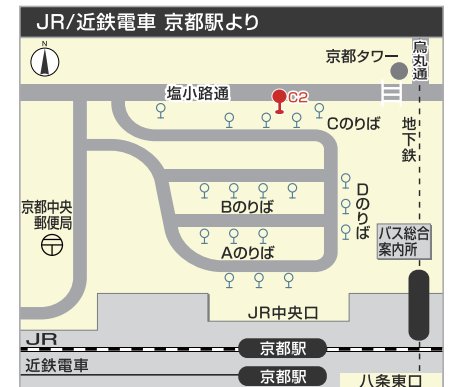

# 京都大学 工学部・大学院 工学研究科

桂キャンパス (〒615-8530 京都市西京区京都大学桂)

## 【バス乗り場ご案内】

桂駅西口  
バス停「桂駅西口」のりば1より  
市バス西6系統「桂坂中央ゆき」  
京阪京都交通バス20・20B系統「桂坂中央ゆき」

桂川駅西口  
バス停「桂川駅前」②のりばより  
ヤサカバス6号系統「京大桂キャンパス経由 桂坂中央ゆき」

JR京都駅JR中央口  
バス停「京都駅前」C2のりばより  
京阪京都交通バス2系統「桂坂中央ゆき」・21A系統「京都成章高校ゆき」