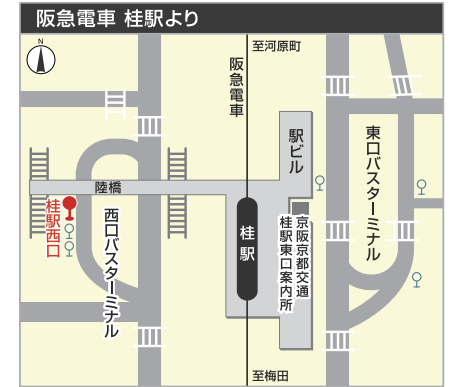

# 京都大学 工学部・大学院 工学研究科

桂キャンパス (〒615-8530 京都市西京区京都大学桂)

## 【バス乗り場ご案内】

桂駅西口  
バス停「桂駅西口」のりば1より  
市バス西6系統「桂坂中央ゆき」  
京阪京都交通バス20・20B系統「桂坂中央ゆき」

桂川駅西口  
バス停「桂川駅前」②のりばより  
ヤサカバス6号系統「京大桂キャンパス経由 桂坂中央ゆき」

JR京都駅JR中央口  
バス停「京都駅前」C2のりばより  
京阪京都交通バス2系統「桂坂中央ゆき」・21A系統「京都成章高校ゆき」