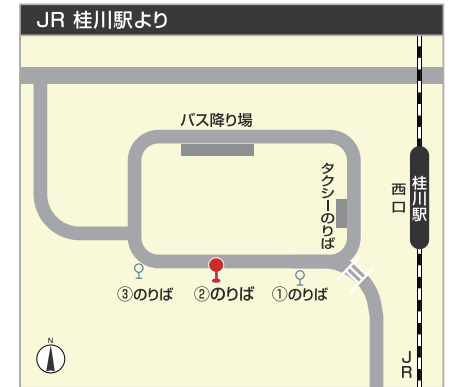

# 京都大学 工学部・大学院 工学研究科

桂キャンパス (〒615-8530 京都市西京区京都大学桂)

## 【バス乗り場ご案内】

桂駅西口  
バス停「桂駅西口」のりば1より  
市バス西6系統「桂坂中央ゆき」  
京阪京都交通バス20・20B系統「桂坂中央ゆき」

桂川駅西口  
バス停「桂川駅前」②のりばより  
ヤサカバス6号系統「京大桂キャンパス経由 桂坂中央ゆき」

JR京都駅JR中央口  
バス停「京都駅前」C2のりばより  
京阪京都交通バス2系統「桂坂中央ゆき」・21A系統「京都成章高校ゆき」